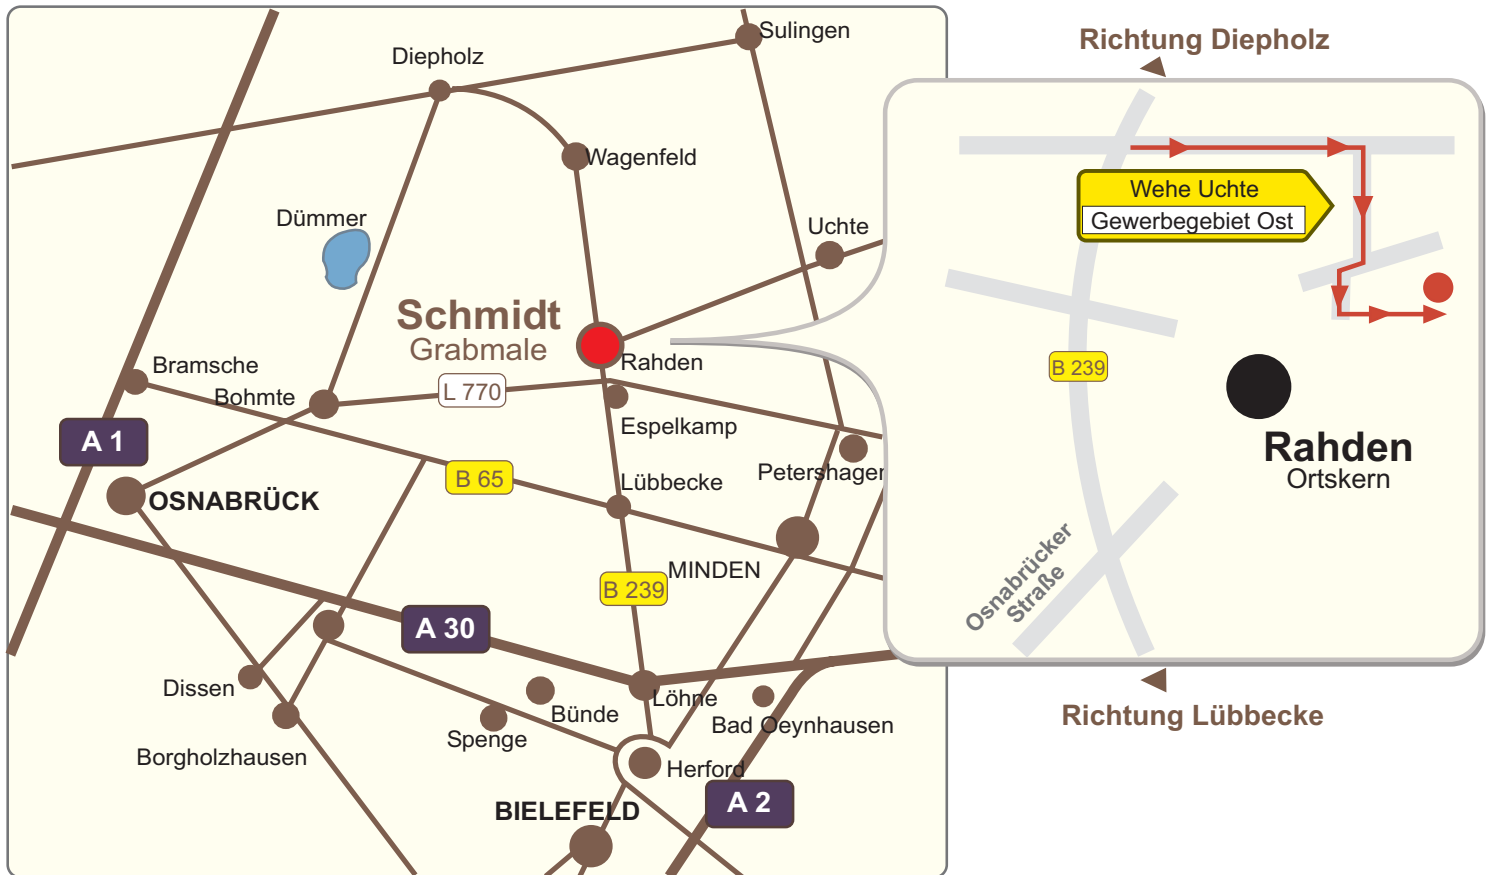

Grabmale Schmidt - Anfahrt -

Anschrift:

Werner-von-Siemens-Str.3b
32369 Rahden

Tel: (05771) 47 75
Fax: (05771) 6 02 07
E-Mail: info@schmidt-grabmale.com
Web: www.schmidt-grabmale.com

Anfahrt:

Sie finden uns leicht über die B 239
Richtung Rahden Gewerbegebiet Ost.
Halten Sie Ausschau nach unserer
Werbesäule!